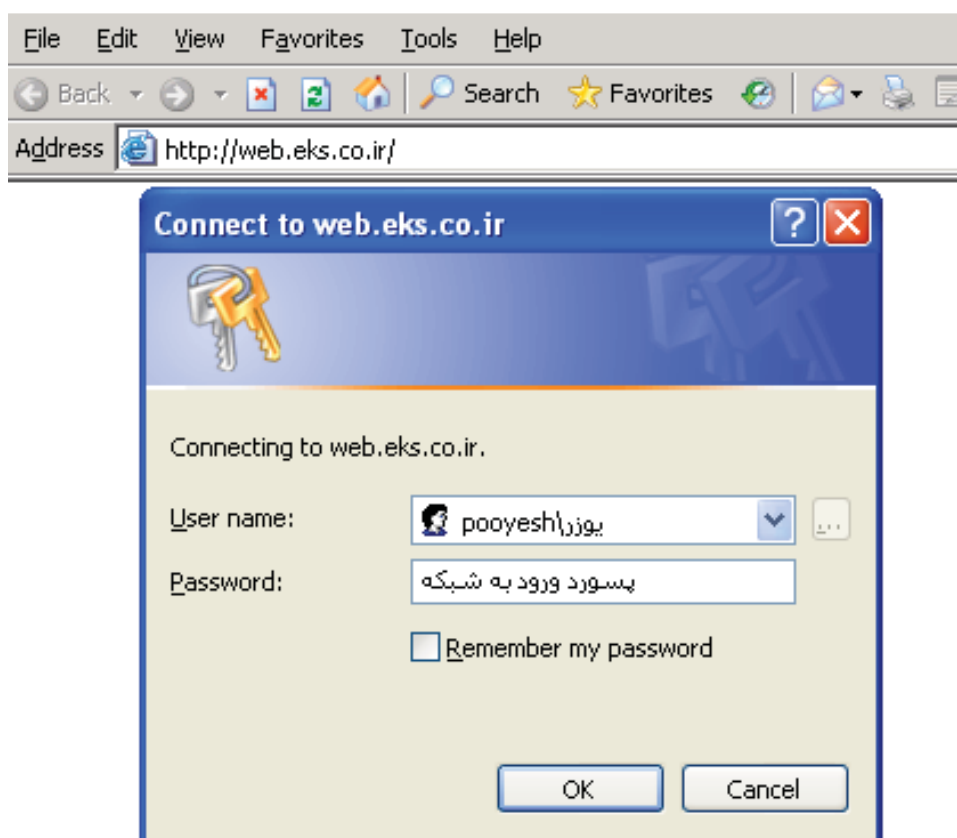

۲. کاربران پویش: